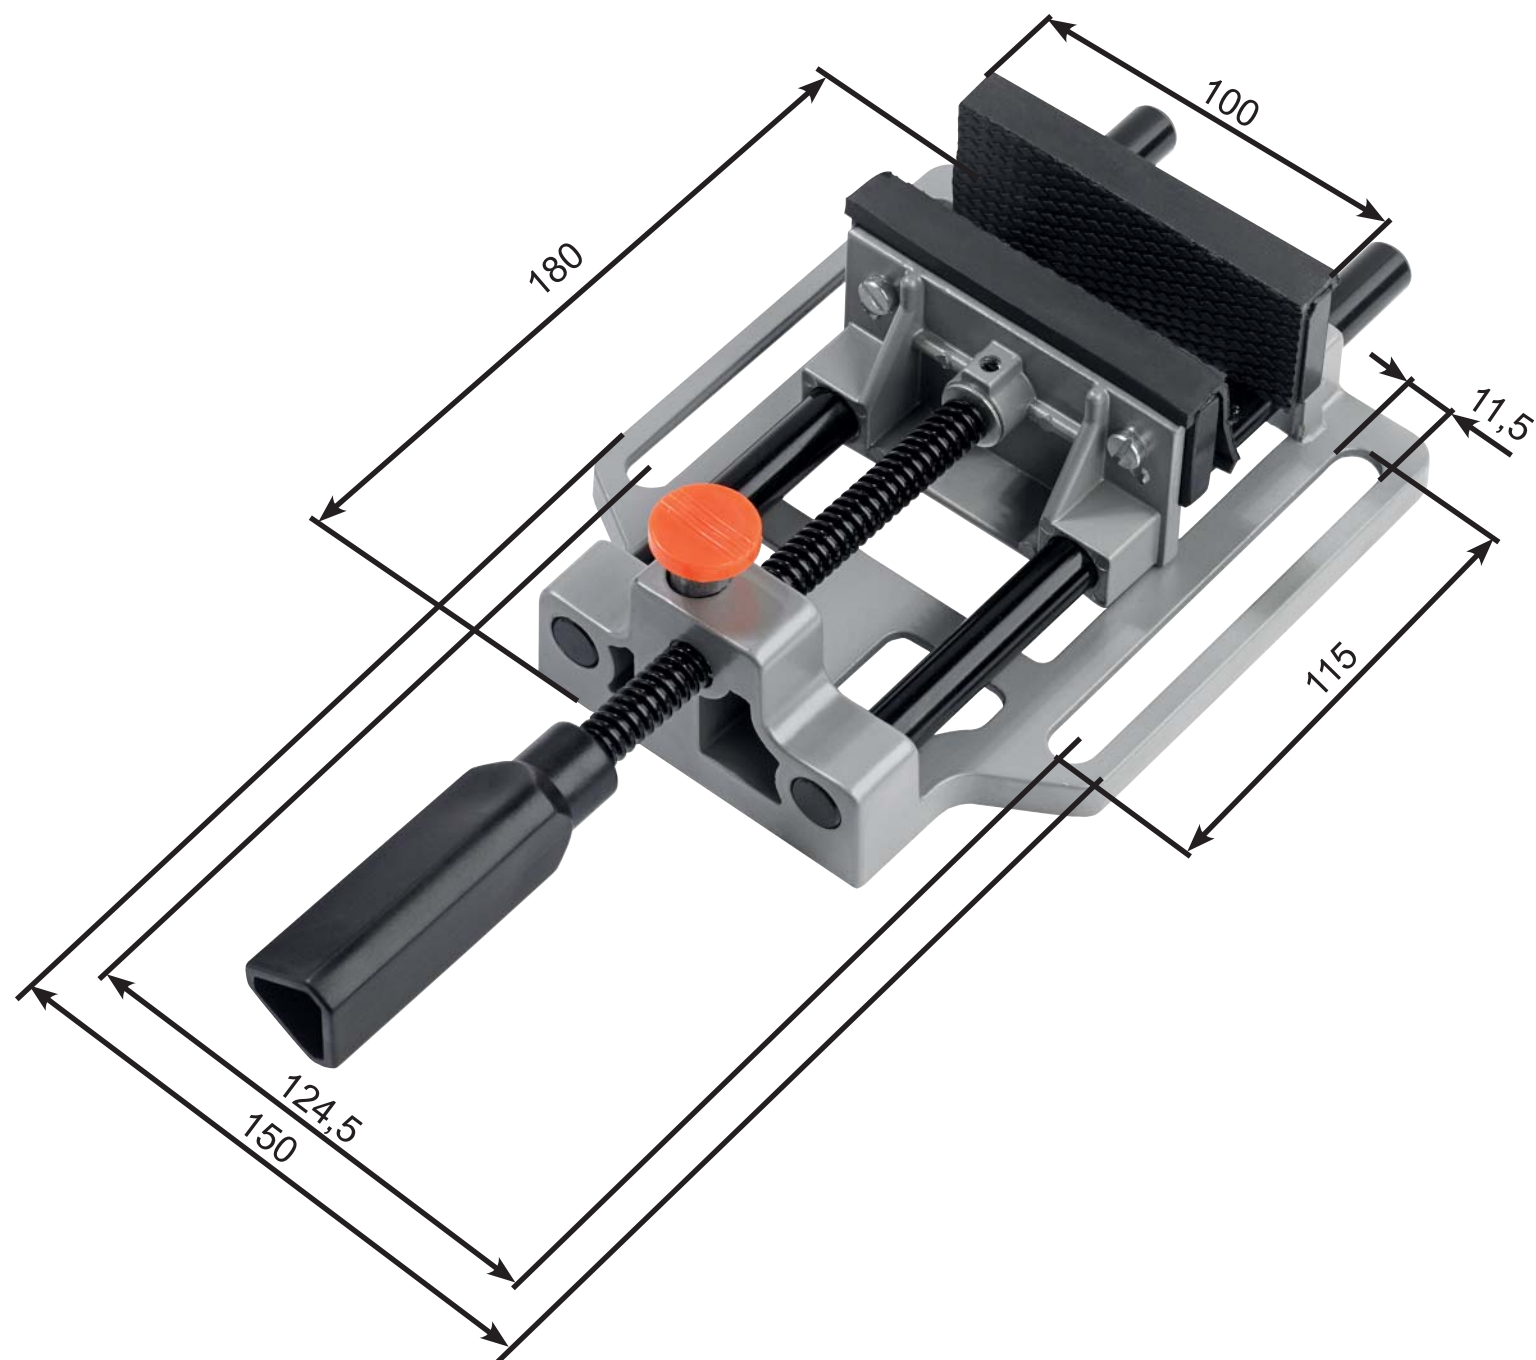

**Abmessungen Maschinenschraubstock Artikelnummer 40523***Dimensions machine vice item no. 40523*

**Abmessungen Maschinenschraubstock Artikelnummer 40523**  
*Dimensions machine vice item no. 40523*