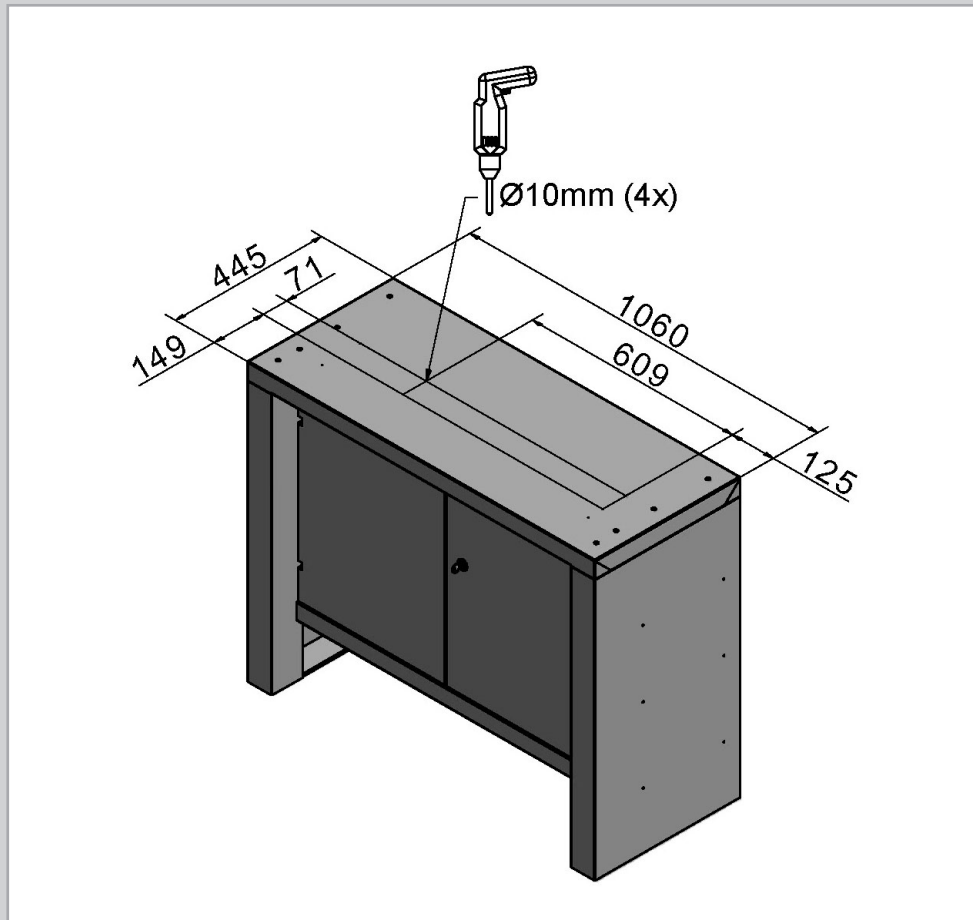

ES Dimensiones Armario de herramientas para la máquina para el Torno D4000

WABECO

Draufsicht

EN Top view / FR vue du dessus / IT vista dall'alto / ES vista superior

Ansicht von Unten

EN Bottom view / FR vue du dessous / vista da sotto / ES vista inferior