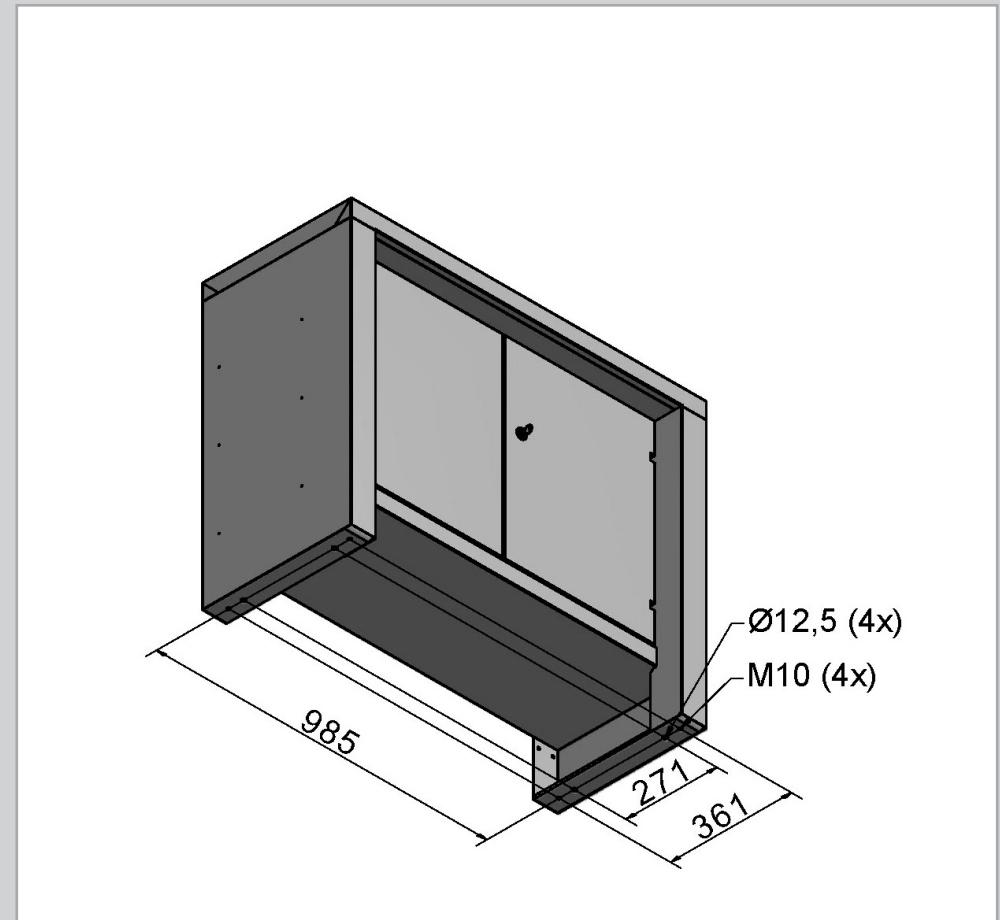

ES Dimensiones Armario de herramientas para la máquina para el Torno D4000

WABECO

Draufsicht

EN Top view / FR vue du dessus / IT vista dall'alto / ES vista superior

Ansicht von Unten

EN Bottom view / FR vue du dessous / vista da sotto / ES vista inferior