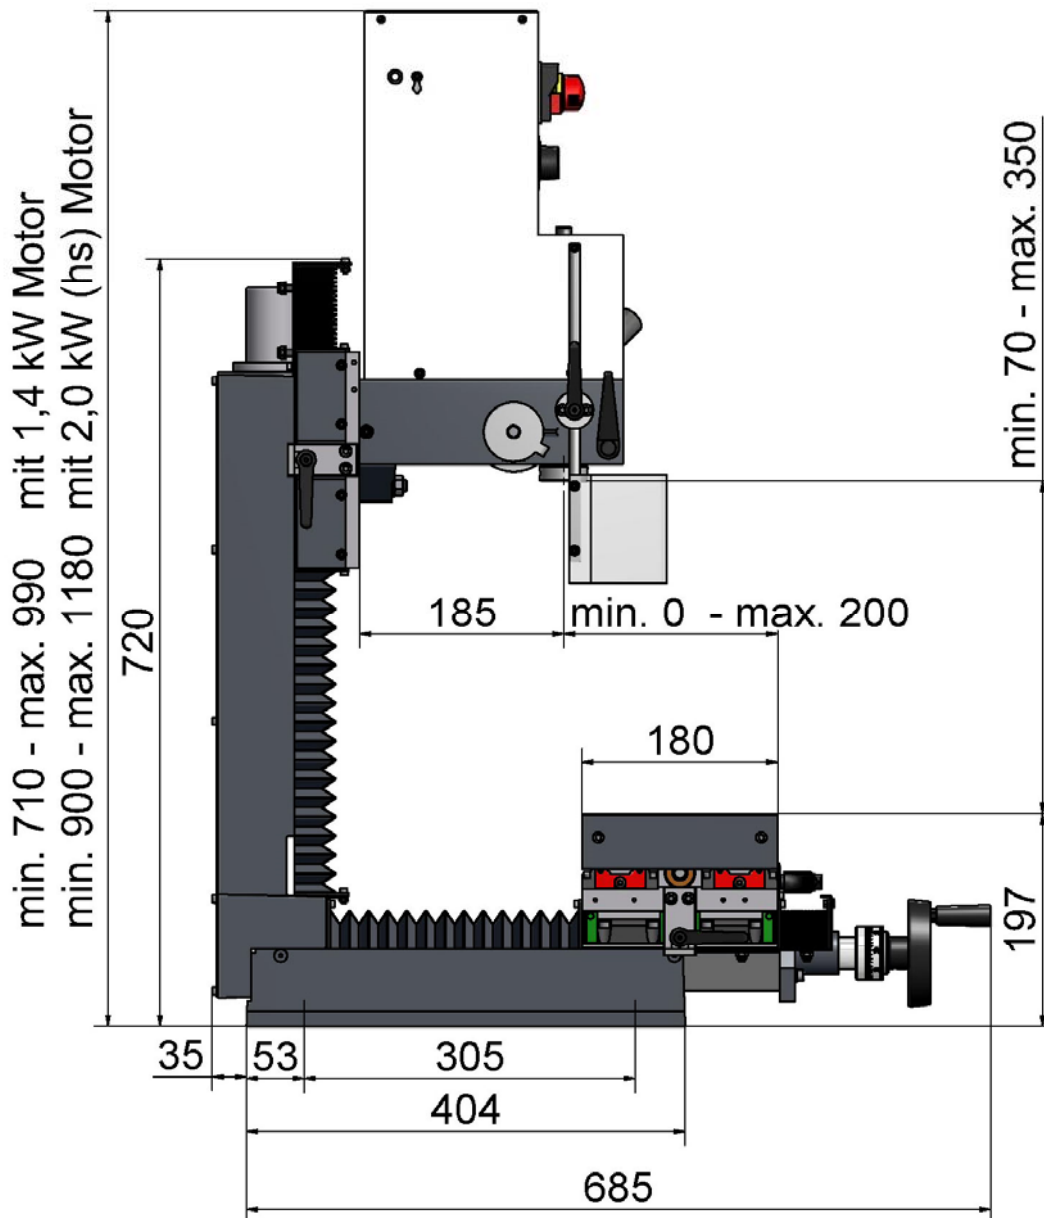

## Aufstellmaße F1410 LF mit Trapezgewindespindel Frontansicht

## Aufstellmaße F1410 LF mit Trapezgewindespindel Seitenansicht

## Aufstellmaße F1410 LF mit Kugelrollspindeln

42899 Remscheid  
Am Blaffertsberg 13  
Germany

Tel. +49 (0)2191 597-0  
Fax +49 (0)2191 597-40  
E-Mail [info@wabeco-remscheid.de](mailto:info@wabeco-remscheid.de)